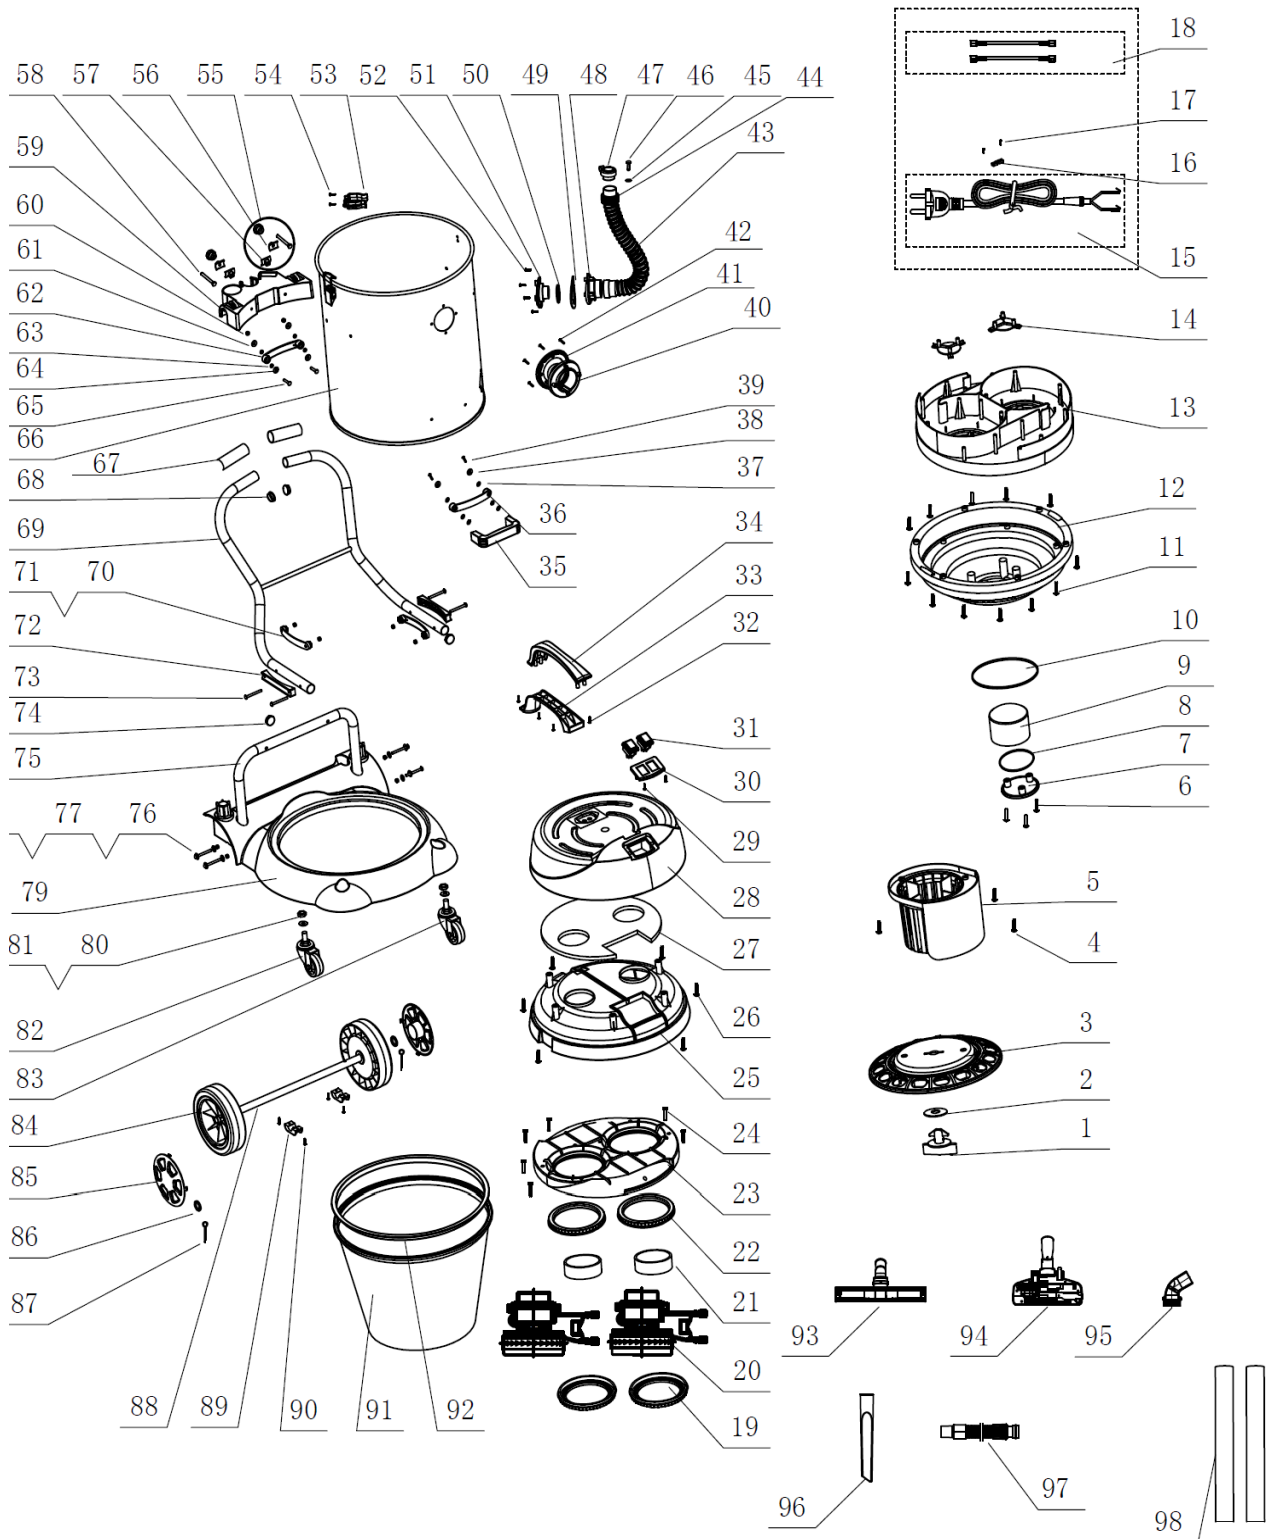

Lienz S.A. de C.V.

Norte 45 #802, Col. Industrial Vallejo, C.P. 02300, Azcapotzalco, CDMX
Tel: (55) 5250-9055 E-mail: info@masisa.com.mx www.masisa.com.mx

Equipos Profesionales de Limpieza

Listado de partes Maid 60 WD2

Ref.	No. parte	Descripción	Cant.	Ref.	No. parte	Descripción	Cant.
1	YL-W7201	Perilla	1	50	YL-W7250	Sello manguera drenado	1
2	YL-W7202	Sello cubierta perilla	1	51	YL-W7251	Toma manguera drenado	1
3	YL-W7203	Cubierta filtro	1	52	YL-W7252	Tornillo KLJ2823	4
4	YL-W7204	Tornillo KLJ2823	3	53	YL-W7253	Sujetador manguera	1
5	YL-W7205	Soporte filtro	1	54	YL-W7254	Tornillo KLJ2823	2
6	YL-W7206	Tornillo KLJ2823	3	55	YL-W7255		2
7	YL-W7207	Placa flotador	1	56	YL-W7256	Anillo de sujeción frontal	2
8	YL-W7208	O-ring	1	57	YL-W7257	Anillo de sujeción posterior	2
9	YL-W7209	Flotador	1	58	YL-W7258	Tornillo cabeza de gota	2
10	YL-W7210	Sello	1	59	YL-W7259	Porta accesorios	1
11	YL-W7211	Tornillo KLJ2823	12	60	YL-W7260	Tuerca	2
12	YL-W7212	Cubierta inferior	1	61	YL-W7261	Empaque plano	2
13	YL-W7213	Soporte motores	1	62	YL-W7262	Bloque fijación porta accesorios	1
14	YL-W7214	Tapón	2	63	YL-W7263	O-ring	4
15	YL-W7215	Ensamble cable alimentación	1	64	YL-W7264	Empaque plano	2
16	YL-W7216	Seguro cable	1	65	YL-W7265	Tornillo M5X25	2
17	YL-W7217	Tornillo KLJ2821	2	66	YL-W7266	Tanque de recuperación 60 l	1
18	YL-W7218	Cable conexión	2	67	YL-W7267	Empuñadura	1
19	YL-W7219	Sello inferior motor	2	68	YL-W7268	Tapón tubo	2
20	YL-W7220	Motor by-pass 1000 W	2	69	YL-W7269	Manija	1
21	YL-W7221	Sello aislador de calor motor	2	70	YL-W7270	Bloque de sujeción interno manija	2
22	YL-W7222	Sello superior motor	2	71	YL-W7271	Tuerca	4
23	YL-W7223	Cubierta media motores	1	72	YL-W7272	Bloque de sujeción externo manija	2
24	YL-W7224	Tornillo KLJ2821	10	73	YL-W7273	Tornillo M5X50	4
25	YL-W7225	Cubierta superior motores	1	74	YL-W7274	Tapón tubo	2
26	YL-W7226	Tornillo KLJ2823	6	75	YL-W7275	Soporte tanque	1
27	YL-W7227	Hule espuma cubierta motor	1	76	YL-W7276	Tornillo M5X50	4
28	YL-W7228	Cubierta superior	1	77	YL-W7277	Tuerca	4
29	YL-W7229	Tornillo con espaciador (D6.5)	2	78	YL-W7278	Empaque plano	8
30	YL-W7230	Placa interruptor doble	1	79	YL-W7279	Base tanque	1
31	YL-W7231	Interruptor	2	80	YL-W7280	Tornillo	2
32	YL-W7232	Tornillo KLJ2823	4	81	YL-W7281	Empaque plano	2
33	YL-W7233	Manija inferior cabezal	1	82	YL-W7282	Rueda loca	1
34	YL-W7234	Cubierta manija cabezal	1	83	YL-W7283	Rueda loca con freno	1
35	YL-W7235	Manija tanque	1	84	YL-W7284	Rueda posterior	2
36	YL-W7236	Soporte manija tanque	1	85	YL-W7285	Tapón rueda posterior	2
37	YL-W7237	O-ring	6	86	YL-W7286	Seguro rueda	2
38	YL-W7238	Empaque	2	87	YL-W7287	Chaveta	2
39	YL-W7239	Tornillo KLJ2823	2	88	YL-W7288	Eje ruedas	1
40	YL-W7240	Toma de succión	1	89	YL-W7289	Abrazadera eje	2
41	YL-W7241	Sello toma de succión	1	90	YL-W7290	Tornillo KLJ2823	4
42	YL-W7242	Tornillo KLJ2823	4	91	YL-W7291	Filtro tela	1
43	YL-W7243	Manguera drenado	1	92	YL-W7292	Arillo filtro	1
44	YL-W7244	Conexión manguera drenado	1	93	YL-FB28	Accesorio jalador	1
45	YL-W7245	Empaque	1	94	YL-FB25	Accesorio combinado	1
46	YL-W7246	Tornillo KLJ2823	1	95	YL-FC18	Accesorio plumero	1
47	YL-W7247	Tapón manguera drenado	1	96	YL-FC19	Accesorio rinconero	1
48	YL-W7248	Cubierta conexión manguera drenado	1	97	YL-FA31	Ensamble manguera de succión	1
49	YL-W7249	Sello salida manguera drenado	1	98	YL-FD38	Tubo de extensión metálico	2

Lienz S.A. de C.V.

Norte 45 #802, Col. Industrial Vallejo, C.P. 02300, Azcapotzalco, CDMX

Tel: (55) 5250-9055 E-mail: info@masisa.com.mx www.masisa.com.mx