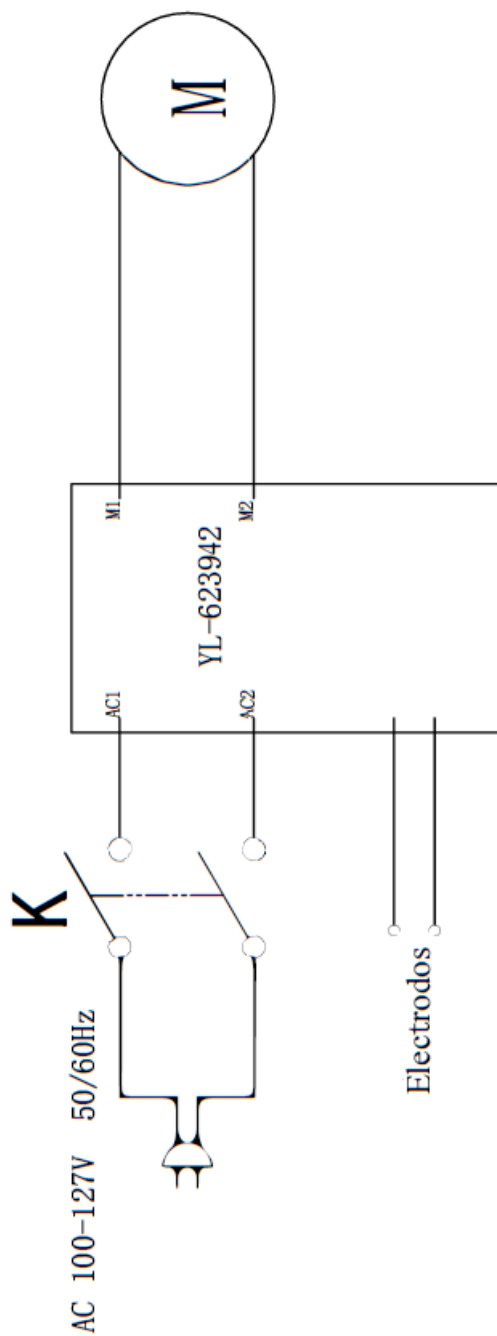

Equipos Profesionales de Limpieza

Lista de partes Maid 35 WD

Ref.	No. parte	Descripción	Cant.	Ref.	No. parte	Descripción	Cant.
1	YL-623901	Cubierta superior manija	1	43	YL-623943	Tornillo KLJ2821 ST3.9×12	2
2	YL-623902	Cubierta inferior manija	1	44	YL-623944	Sujetador cable	1
3	YL-623903	Tornillo KLJ2823 ST3.9×16	4	45	YL-623945	Ensamble cable alimentación	1
4	YL-623904	Cubierta superior	1	46	YL-623946	Sello aislamiento motor	1
5	YL-623905	Tornillo KLJ2821 ST3.9×16	4	47	YL-623947	Sello turbina motor	1
6	YL-623906	Cubierta ducto de aire	1	48	YL-623948	Espaciador	1
7	YL-623907	Filtro espuma cubierta ducto	1	49	YL-623949	Electrodo	4
8	YL-623908	Tornillo KLJ2821 ST3.9×16	5	50	YL-623950	Tornillo con sello ST2.9×12	2
9	YL-623909	Cubierta superior motor	1	51	YL-623951	Tornillo con sello ST2.9×12	2
10	YL-623910	Tornillo allen 4.8X16	4	52	YL-623952	Soporte izquierdo / derecho placa	各1片
11	YL-623911	Cubierta media motor	1	53	YL-623953	Junta (φ4)	2
12	YL-623912	Sello de aislamiento térmico	1	54	YL-623954	Tornillo KLJ2821 ST3.9×12	2
13	YL-623913	Motor seco-mojado 1200 W	1	55	YL-623955	Cubierta cable	1
14	YL-623914	Esponja base motor	1	56	YL-623956	Resorte retorno (B-419)	2
15	YL-623915	Base motor	1	57	YL-623957	Cable conductor (0.75 mm²)	2
16	YL-623916	Tornillo KLJ2821 ST3.9×16	6	58	YL-623958	Sujetador cable	2
17	YL-623917	Sello cubierta media	1	59	YL-623959	Asiento derecho rueda	1
18	YL-623918	Sello entrada de aire	1	60	YL-623960	Base tanque	1
19	YL-623919	Ensamble filtro nylon	1	61	YL-623961	Asiento izquierdo rueda	1
20	YL-623920	Filtro espuma	1	62	YL-623962	Arandela plana	2
21	YL-623921	Tornillo con espaciador ST2.9X12	8	63	YL-623963	Ensamble rueda posterior	2
22	YL-623922	Tornillo con espaciador ST2.9X12	3	64	YL-623964	Funda perno rueda	2
23	YL-623923	Cubierta ciclón	1	65	YL-623965	Perno rueda	2
24	YL-623924	Bloque cubierta ciclón	1	66	YL-623966	Tornillo KLJ2823 ST3.9×25	2
25	YL-623925	Ciclón	1	67	YL-623967	Tornillo KLJ2821 ST3.9×14	4
26	YL-623926	Sello ciclón	1	68	YL-623968	Rueda loca	2
27	YL-623927	Anillo sello ciclón	1	69	YL-623969	Tanque 35 l	1
28	YL-623928	Tornillo KLJ2823 ST3.9×16	4	70	YL-623970	Tornillo Allen 4.8X16	4
29	YL-623929	Soporte plástico ciclón	1	71	YL-623971	Cubierta sello toma de succión	1
30	YL-623930	Sello base motor	1	72	YL-623972	Sello toma de succión	1
31	YL-623931	Filtro espuma ciclón	1	73	YL-623973	Toma de succión	1
32	YL-623932	Deflector ciclón	1	74	YL-623974	Seguro toma de succión	1
33	YL-623933	Sello copa polvo	1	75	YL-623975	Resorte botón toma de succión	1
34	YL-623934	Copa polvo	1	76	YL-623976	Cople de entrada manguera	1
35	YL-623935	Tornillo GB845 ST2.9×10	4	77	YL-623977	Cubierta	2
36	YL-623936	Asiento interruptor	1	78	YL-FD17	Tubo de extensión	2
37	YL-623937	Interruptor de encendido	1	79	YL-FB27	Accesorio jalador	1
38	YL-623938	Tornillo KLJ2821 ST3.9×12	2	80	YL-FC17	Accesorio tapicero	1
39	YL-623939	Placa decorativa	1	81	YL-FC23	Accesorio rinconero	1
40	YL-623940	Perilla interruptor	1	82	YL-FC20	Accesorio plumero	1
41	YL-623941	Tornillo GB845 ST2.9×12	3		YL-FA45B	Accesorio combinado	1
42	YL-623942	Tarjeta de control	1	83	YL-FA57	Ensamble manguera de succión	1

Lienz S.A. de C.V.

Norte 45 #802, Col. Industrial Vallejo, C.P. 02300, Azcapotzalco, CDMX

Tel: (55) 5250-9055 E-mail: info@masisa.com.mx www.masisa.com.mx

Diagrama eléctrico

Lienz S.A. de C.V.

Norte 45 #802, Col. Industrial Vallejo, C.P. 02300, Azcapotzalco, CDMX
Tel: (55) 5250-9055 E-mail: info@masisa.com.mx www.masisa.com.mx