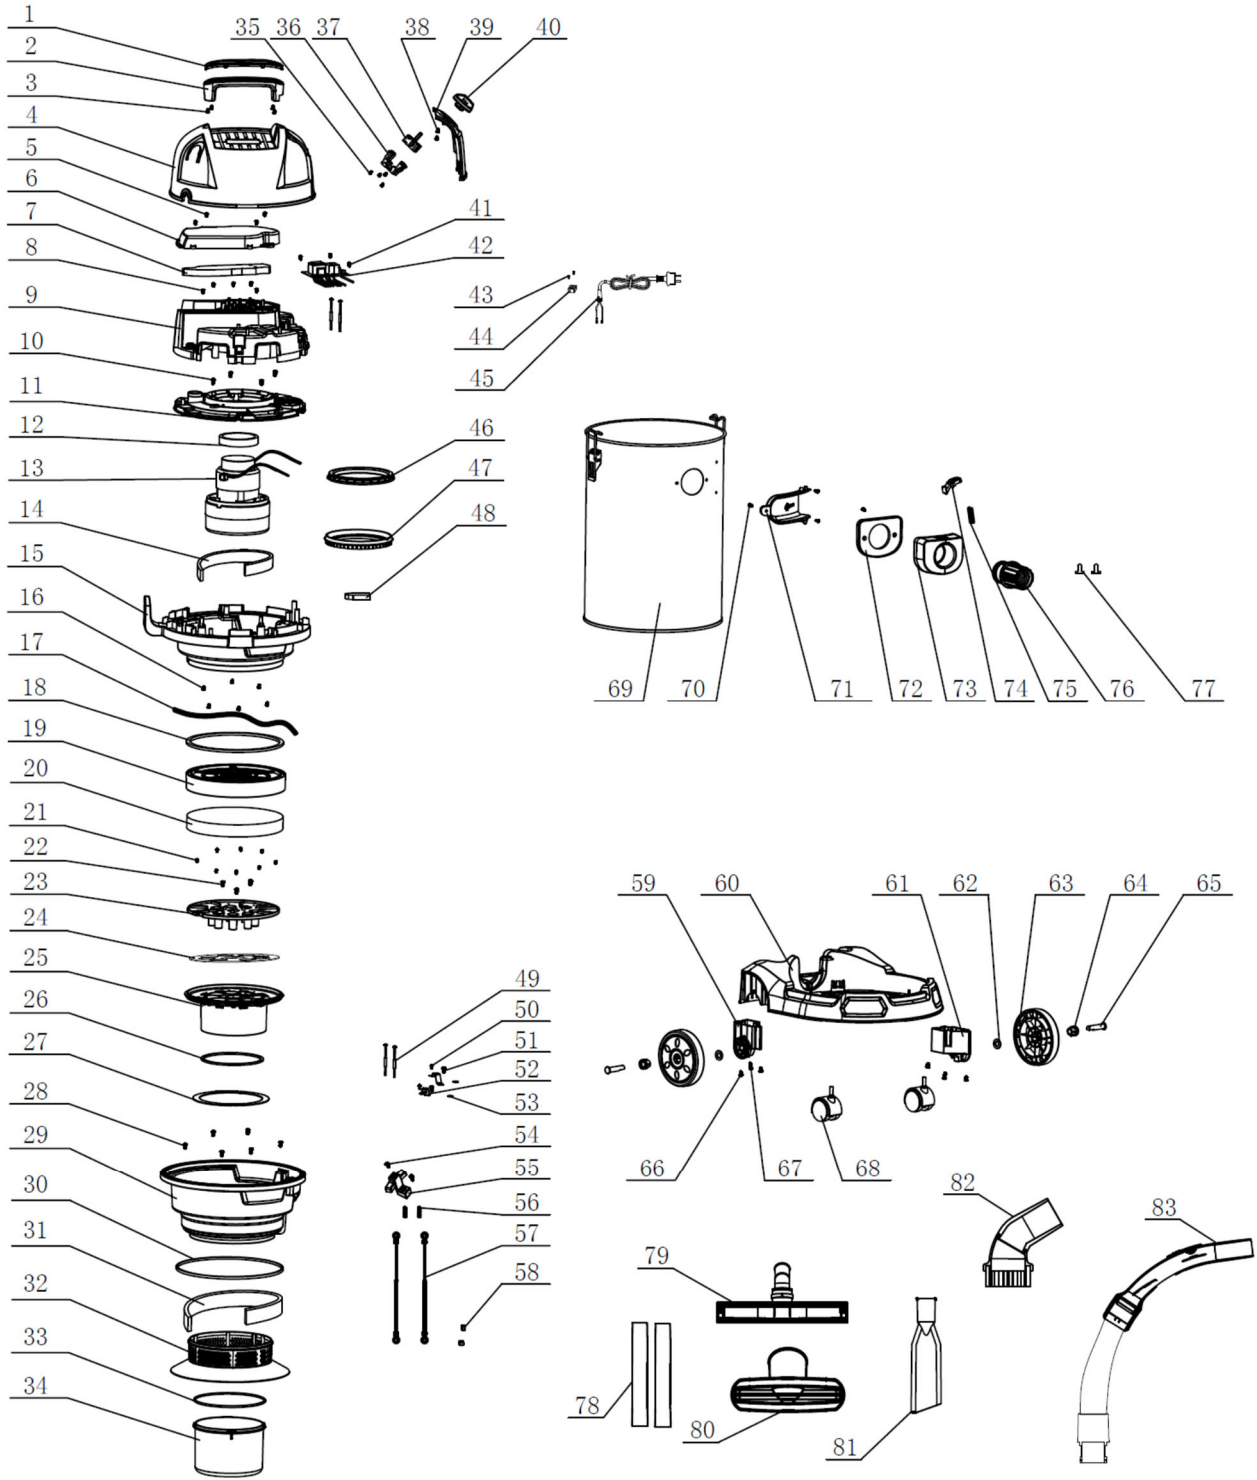

CATÁLOGO DE PIEZAS DE REPUESTO

Lienz S.A. de C.V.

Norte 45 #802, Col. Industrial Vallejo, C.P. 02300, Azcapotzalco, CDMX
Tel: (55) 5250-9055 E-mail: info@masisa.com.mx www.masisa.com.mx

Equipos Profesionales de Limpieza

Lista de partes Maid 35 WD

Ref.	No. parte	Descripción	Cant.	Ref.	No. parte	Descripción	Cant.
1	YL-623901	Cubierta superior manija	1	43	YL-623943	Tornillo KLJ2821 ST3.9×12	2
2	YL-623902	Cubierta inferior manija	1	44	YL-623944	Sujetador cable	1
3	YL-623903	Tornillo KLJ2823 ST3.9×16	4	45	YL-623945	Ensamble cable alimentación	1
4	YL-623904	Cubierta superior	1	46	YL-623946	Sello aislamiento motor	1
5	YL-623905	Tornillo KLJ2821 ST3.9×16	4	47	YL-623947	Sello turbina motor	1
6	YL-623906	Cubierta ducto de aire	1	48	YL-623948	Espaciador	1
7	YL-623907	Filtro espuma cubierta ducto	1	49	YL-623949	Electrodo	4
8	YL-623908	Tornillo KLJ2821 ST3.9×16	5	50	YL-623950	Tornillo con sello ST2.9×12	2
9	YL-623909	Cubierta superior motor	1	51	YL-623951	Tornillo con sello ST2.9×12	2
10	YL-623910	Tornillo allen 4.8X16	4	52	YL-623952	Soporte izquierdo / derecho placa	各1片
11	YL-623911	Cubierta media motor	1	53	YL-623953	Junta (φ4)	2
12	YL-623912	Sello de aislamiento térmico	1	54	YL-623954	Tornillo KLJ2821 ST3.9×12	2
13	YL-623913	Motor seco-mojado 1200 W	1	55	YL-623955	Cubierta cable	1
14	YL-623914	Esponja base motor	1	56	YL-623956	Resorte retorno (B-419)	2
15	YL-623915	Base motor	1	57	YL-623957	Cable conductor (0.75 mm²)	2
16	YL-623916	Tornillo KLJ2821 ST3.9×16	6	58	YL-623958	Sujetador cable	2
17	YL-623917	Sello cubierta media	1	59	YL-623959	Asiento derecho rueda	1
18	YL-623918	Sello entrada de aire	1	60	YL-623960	Base tanque	1
19	YL-623919	Ensamble filtro nylon	1	61	YL-623961	Asiento izquierdo rueda	1
20	YL-623920	Filtro espuma	1	62	YL-623962	Arandela plana	2
21	YL-623921	Tornillo con espaciador ST2.9X12	8	63	YL-623963	Ensamble rueda posterior	2
22	YL-623922	Tornillo con espaciador ST2.9X12	3	64	YL-623964	Funda perno rueda	2
23	YL-623923	Cubierta ciclón	1	65	YL-623965	Perno rueda	2
24	YL-623924	Bloque cubierta ciclón	1	66	YL-623966	Tornillo KLJ2823 ST3.9×25	2
25	YL-623925	Ciclón	1	67	YL-623967	Tornillo KLJ2821 ST3.9×14	4
26	YL-623926	Sello ciclón	1	68	YL-623968	Rueda loca	2
27	YL-623927	Anillo sello ciclón	1	69	YL-623969	Tanque 35 l	1
28	YL-623928	Tornillo KLJ2823 ST3.9×16	4	70	YL-623970	Tornillo Allen 4.8X16	4
29	YL-623929	Soporte plástico ciclón	1	71	YL-623971	Cubierta sello toma de succión	1
30	YL-623930	Sello base motor	1	72	YL-623972	Sello toma de succión	1
31	YL-623931	Filtro espuma ciclón	1	73	YL-623973	Toma de succión	1
32	YL-623932	Deflector ciclón	1	74	YL-623974	Seguro toma de succión	1
33	YL-623933	Sello copa polvo	1	75	YL-623975	Resorte botón toma de succión	1
34	YL-623934	Copa polvo	1	76	YL-623976	Cople de entrada manguera	1
35	YL-623935	Tornillo GB845 ST2.9×10	4	77	YL-623977	Cubierta	2
36	YL-623936	Asiento interruptor	1	78	YL-FD17	Tubo de extensión	2
37	YL-623937	Interruptor de encendido	1	79	YL-FB27	Accesorio jalador	1
38	YL-623938	Tornillo KLJ2821 ST3.9×12	2	80	YL-FC17	Accesorio tapicero	1
39	YL-623939	Placa decorativa	1	81	YL-FC23	Accesorio rinconero	1
40	YL-623940	Perilla interruptor	1	82	YL-FC20	Accesorio plumero	1
41	YL-623941	Tornillo GB845 ST2.9×12	3		YL-FA45B	Accesorio combinado	1
42	YL-623942	Tarjeta de control	1	83	YL-FA57	Ensamble manguera de succión	1

Lienz S.A. de C.V.

Norte 45 #802, Col. Industrial Vallejo, C.P. 02300, Azcapotzalco, CDMX

Tel: (55) 5250-9055 E-mail: info@masisa.com.mx www.masisa.com.mx