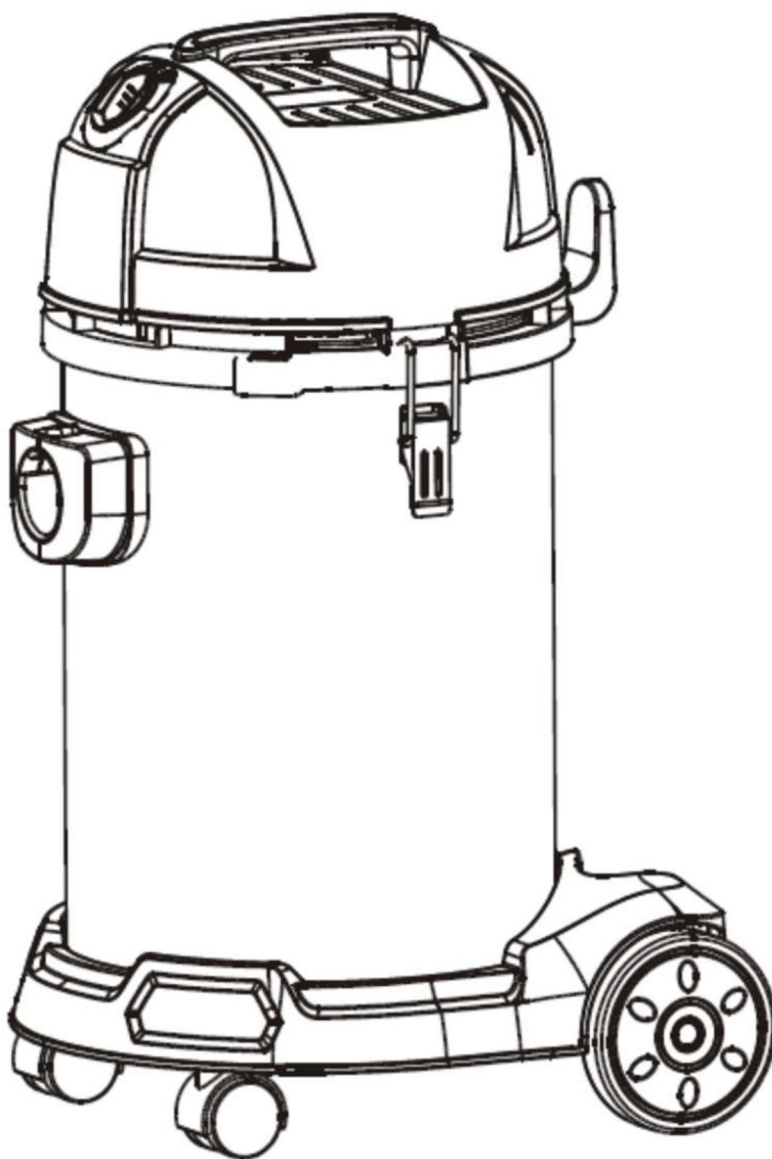

MAID 35 WD

Lienz S.A. de C.V.

Norte 45 #802, Col. Industrial Vallejo, C.P. 02300, Azcapotzalco, CDMX
Tel: (55) 5250-9055 E-mail: info@masisa.com.mx www.masisa.com.mx